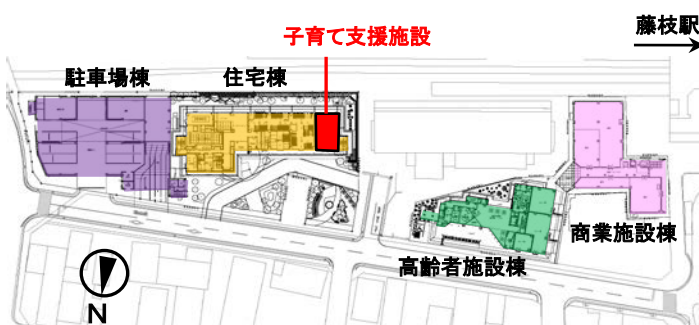

今後とも一層のご高配をお願い申し上げます。

住宅内装イメージ

□子育て支援施設のご紹介

当再開発事業にて建設される、住宅棟 1 階の一部に子育て支援施設が開設される予定です。

【施設概要（予定）】

- ・名称 藤枝おひさまの森保育園（仮称）
- ・定員数 15 名（0 歳児から 2 歳児）
- ・開園時期 平成 30 年 4 月（予定）
- ・運営者 株式会社女性イキイキカンパニー
家庭的な雰囲気の中で子育てを応援し、心と体の健やかな成長をサポートします。
募集時期は未定です。